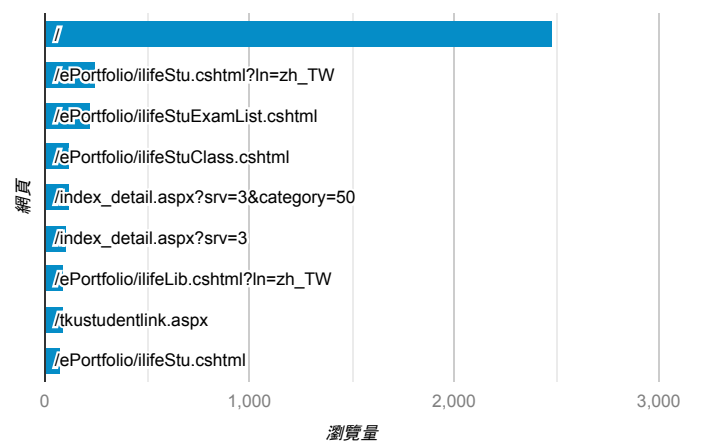

報表03_內容

2018年10月29日 - 2018年11月4日

所有使用者
100.00% 個工作階段

網頁載入平均需時 (秒)

瀏覽量 (依網頁分組)

網頁載入平均需時 (秒)和瀏覽量 (依 網頁 分組)

網頁	平均網頁載入時間 (秒)	瀏覽量
/index_detail.aspx?srv=3&category=14	7.25	77
/ePortfolio/ilifeStu.cshtml?ln=zh_TW	5.18	246
/index_detail.aspx?srv=3&category=23	3.75	54
/ePortfolio/ilifeStuClass.cshtml?ln=zh_TW	3.58	14
/index_detail.aspx?srv=3&category=17	3.03	36
/index_detail.aspx?srv=3&category=50	2.68	122
/index_detail.aspx?srv=3&category=13&pg=5	2.61	1
/index_detail_share.aspx?id=E5ACCEBAB559C9CB	2.54	9
/index_detail_share.aspx?id=0F95F8F164C64551	2.41	1
/indexv2.aspx	2.37	8

造訪和新造訪率 (依 關鍵字 分組)

關鍵字	工作階段	新工作階段百分比
(not provided)	802	70.95%
(not set)	2	100.00%

網頁載入平均需時 (秒) (依瀏覽器分組)

瀏覽器	平均網頁載入時間 (秒)
Safari	2.74
Chrome	2.32
Opera	1.93